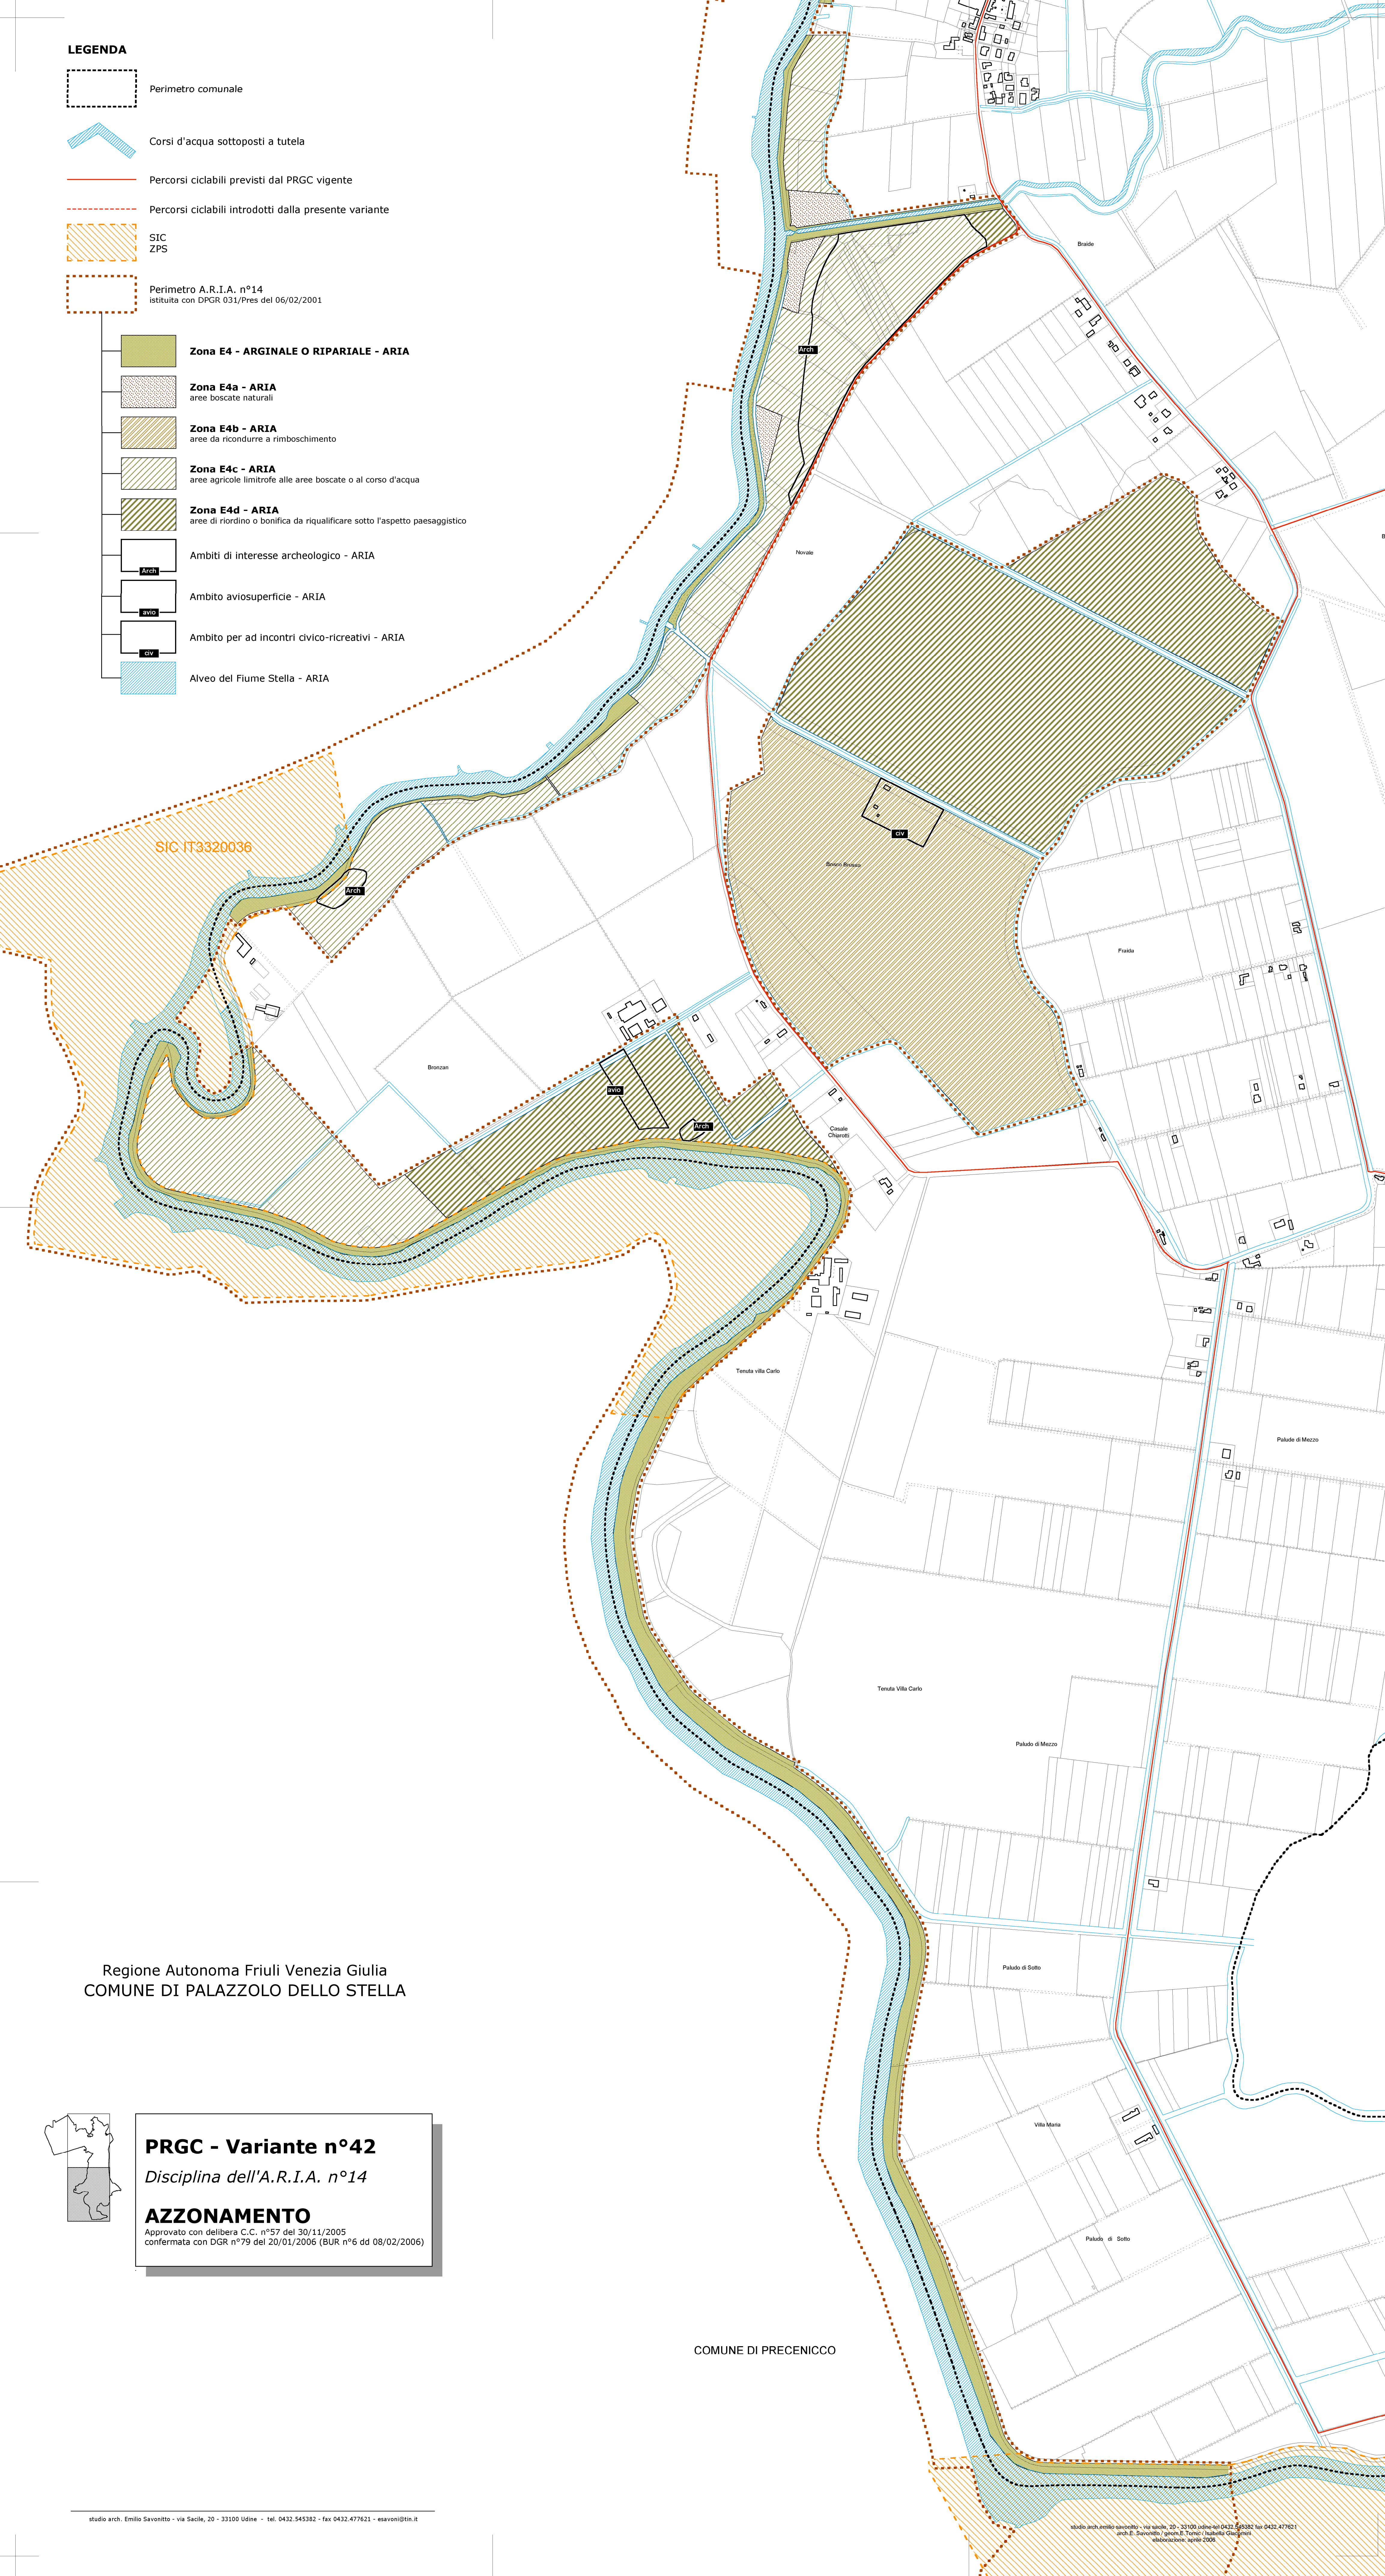

LEGENDA

- Perimetro comunale
- Corsi d'acqua sottoposti a tutela
- Percorsi ciclabili previsti dal PRGC vigente
- Percorsi ciclabili introdotti dalla presente variante
- SIC ZPS
- Perimetro A.R.I.A. n°14 istituita con DPGR 031/Pres del 06/02/2001

- **Zona E4 - ARGINALE O RIPARIALE - ARIA**
- **Zona E4a - ARIA**
  aree boscate naturali
- **Zona E4b - ARIA**
  aree da ricondurre a rimboscimento
- **Zona E4c - ARIA**
  aree agricole limitrofe alle aree boscate o al corso d'acqua
- **Zona E4d - ARIA**
  aree di riordino o bonifica da riqualificare sotto l'aspetto paesaggistico
- Ambiti di interesse archeologico - ARIA
- Ambito aviosuperficie - ARIA
- Ambito per ad Incontri civico-ricreativi - ARIA
- Alveo del Fiume Stella - ARIA

Regione Autonoma Friuli Venezia Giulia
COMUNE DI PALAZZOLO DELLO STELLA

PRGC - Variante n°42

Disciplina dell'A.R.I.A. n°14

AZZONAMENTO

COMUNE DI PRECENICCO